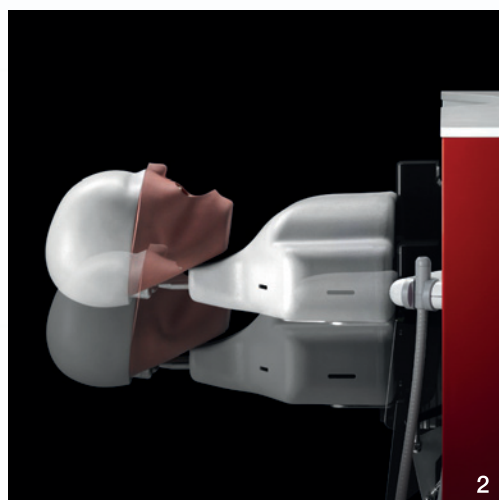

White LAP worktop
Laminate and Corian® also available

*Ripiano in LAP bianco
Disponibile anche in laminato e Corian®*

1

2

3

Multimedia

- 1 Monitor arm
Braccio per monitor
- 2 Lamp with high-quality light in terms of colour temperature, uniformity of illuminated field. Various models available.
Lampada ad alte prestazioni in termini di temperatura colore e uniformità del campo illuminato. Vari modelli disponibili.
- 3 LED lamp with adjustable colour temperature. Built-in fully remote controlled 30x optical camera.
Lampada a led con temperatura colore regolabile. Telecamera integrata 30x optical completamente regolabile in remoto.

Oscar: Made to teach you work

Oscar: pensato per insegnarti a lavorare

1

2

3

Phantom
Manichino

- 1 Horizontal: full extension: 570 mm
Orizzontale: estensione massima 570 mm
- 2 Vertical: from 800 mm to 960 mm with torso in horizontal position
Verticale: da 800 mm a 960 mm con busto in posizione orizzontale
- 3 Rotation: from -5° to 40° from horizontal position
Rotazione: da -5° a 40° da posizione orizzontale