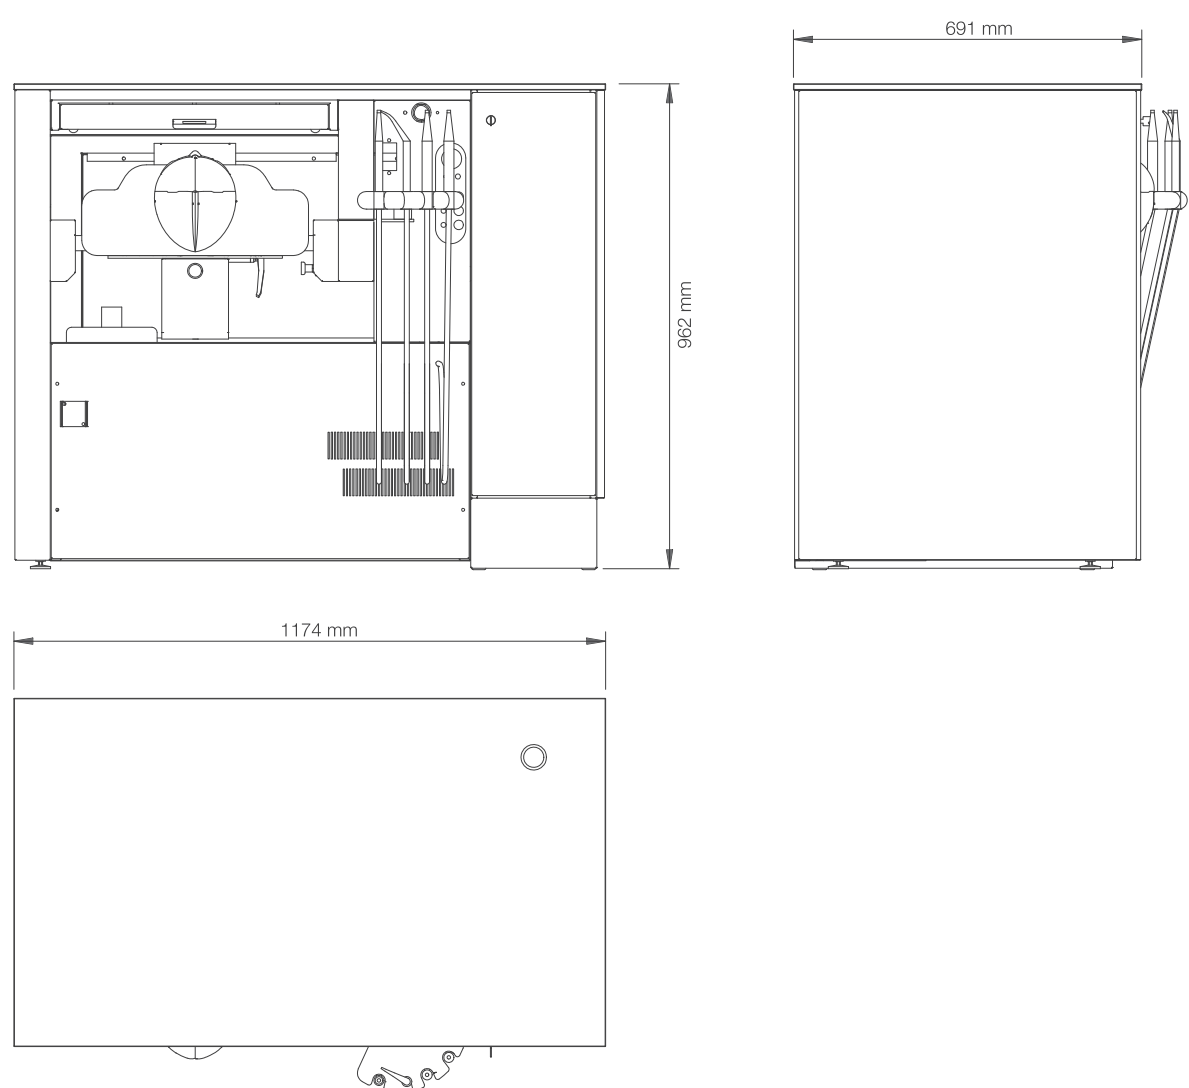

Oscar: technical specifications

Oscar: specifiche tecniche