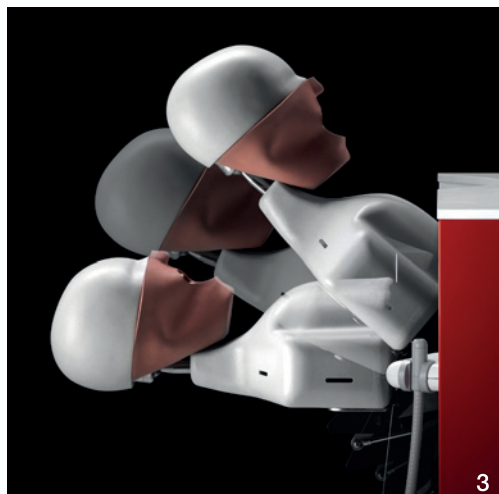

Oscar: Made to teach you work

Oscar: pensato per insegnarti a lavorare

1

2

3

Phantom
Manichino

- 1 Horizontal: full extension: 570 mm
Orizzontale: estensione massima 570 mm
- 2 Vertical: from 800 mm to 960 mm with torso in horizontal position
Verticale: da 800 mm a 960 mm con busto in posizione orizzontale
- 3 Rotation: from -5° to 40° from horizontal position
Rotazione: da -5° a 40° da posizione orizzontale

Phantom composed of:
phantom head, face half mask,
dental model, torso

*Manichino composto da: testa manichino,
maschera facciale, modello dentale, torso*

Instruments/suction support

Tavoletta per strumenti/aspirazione