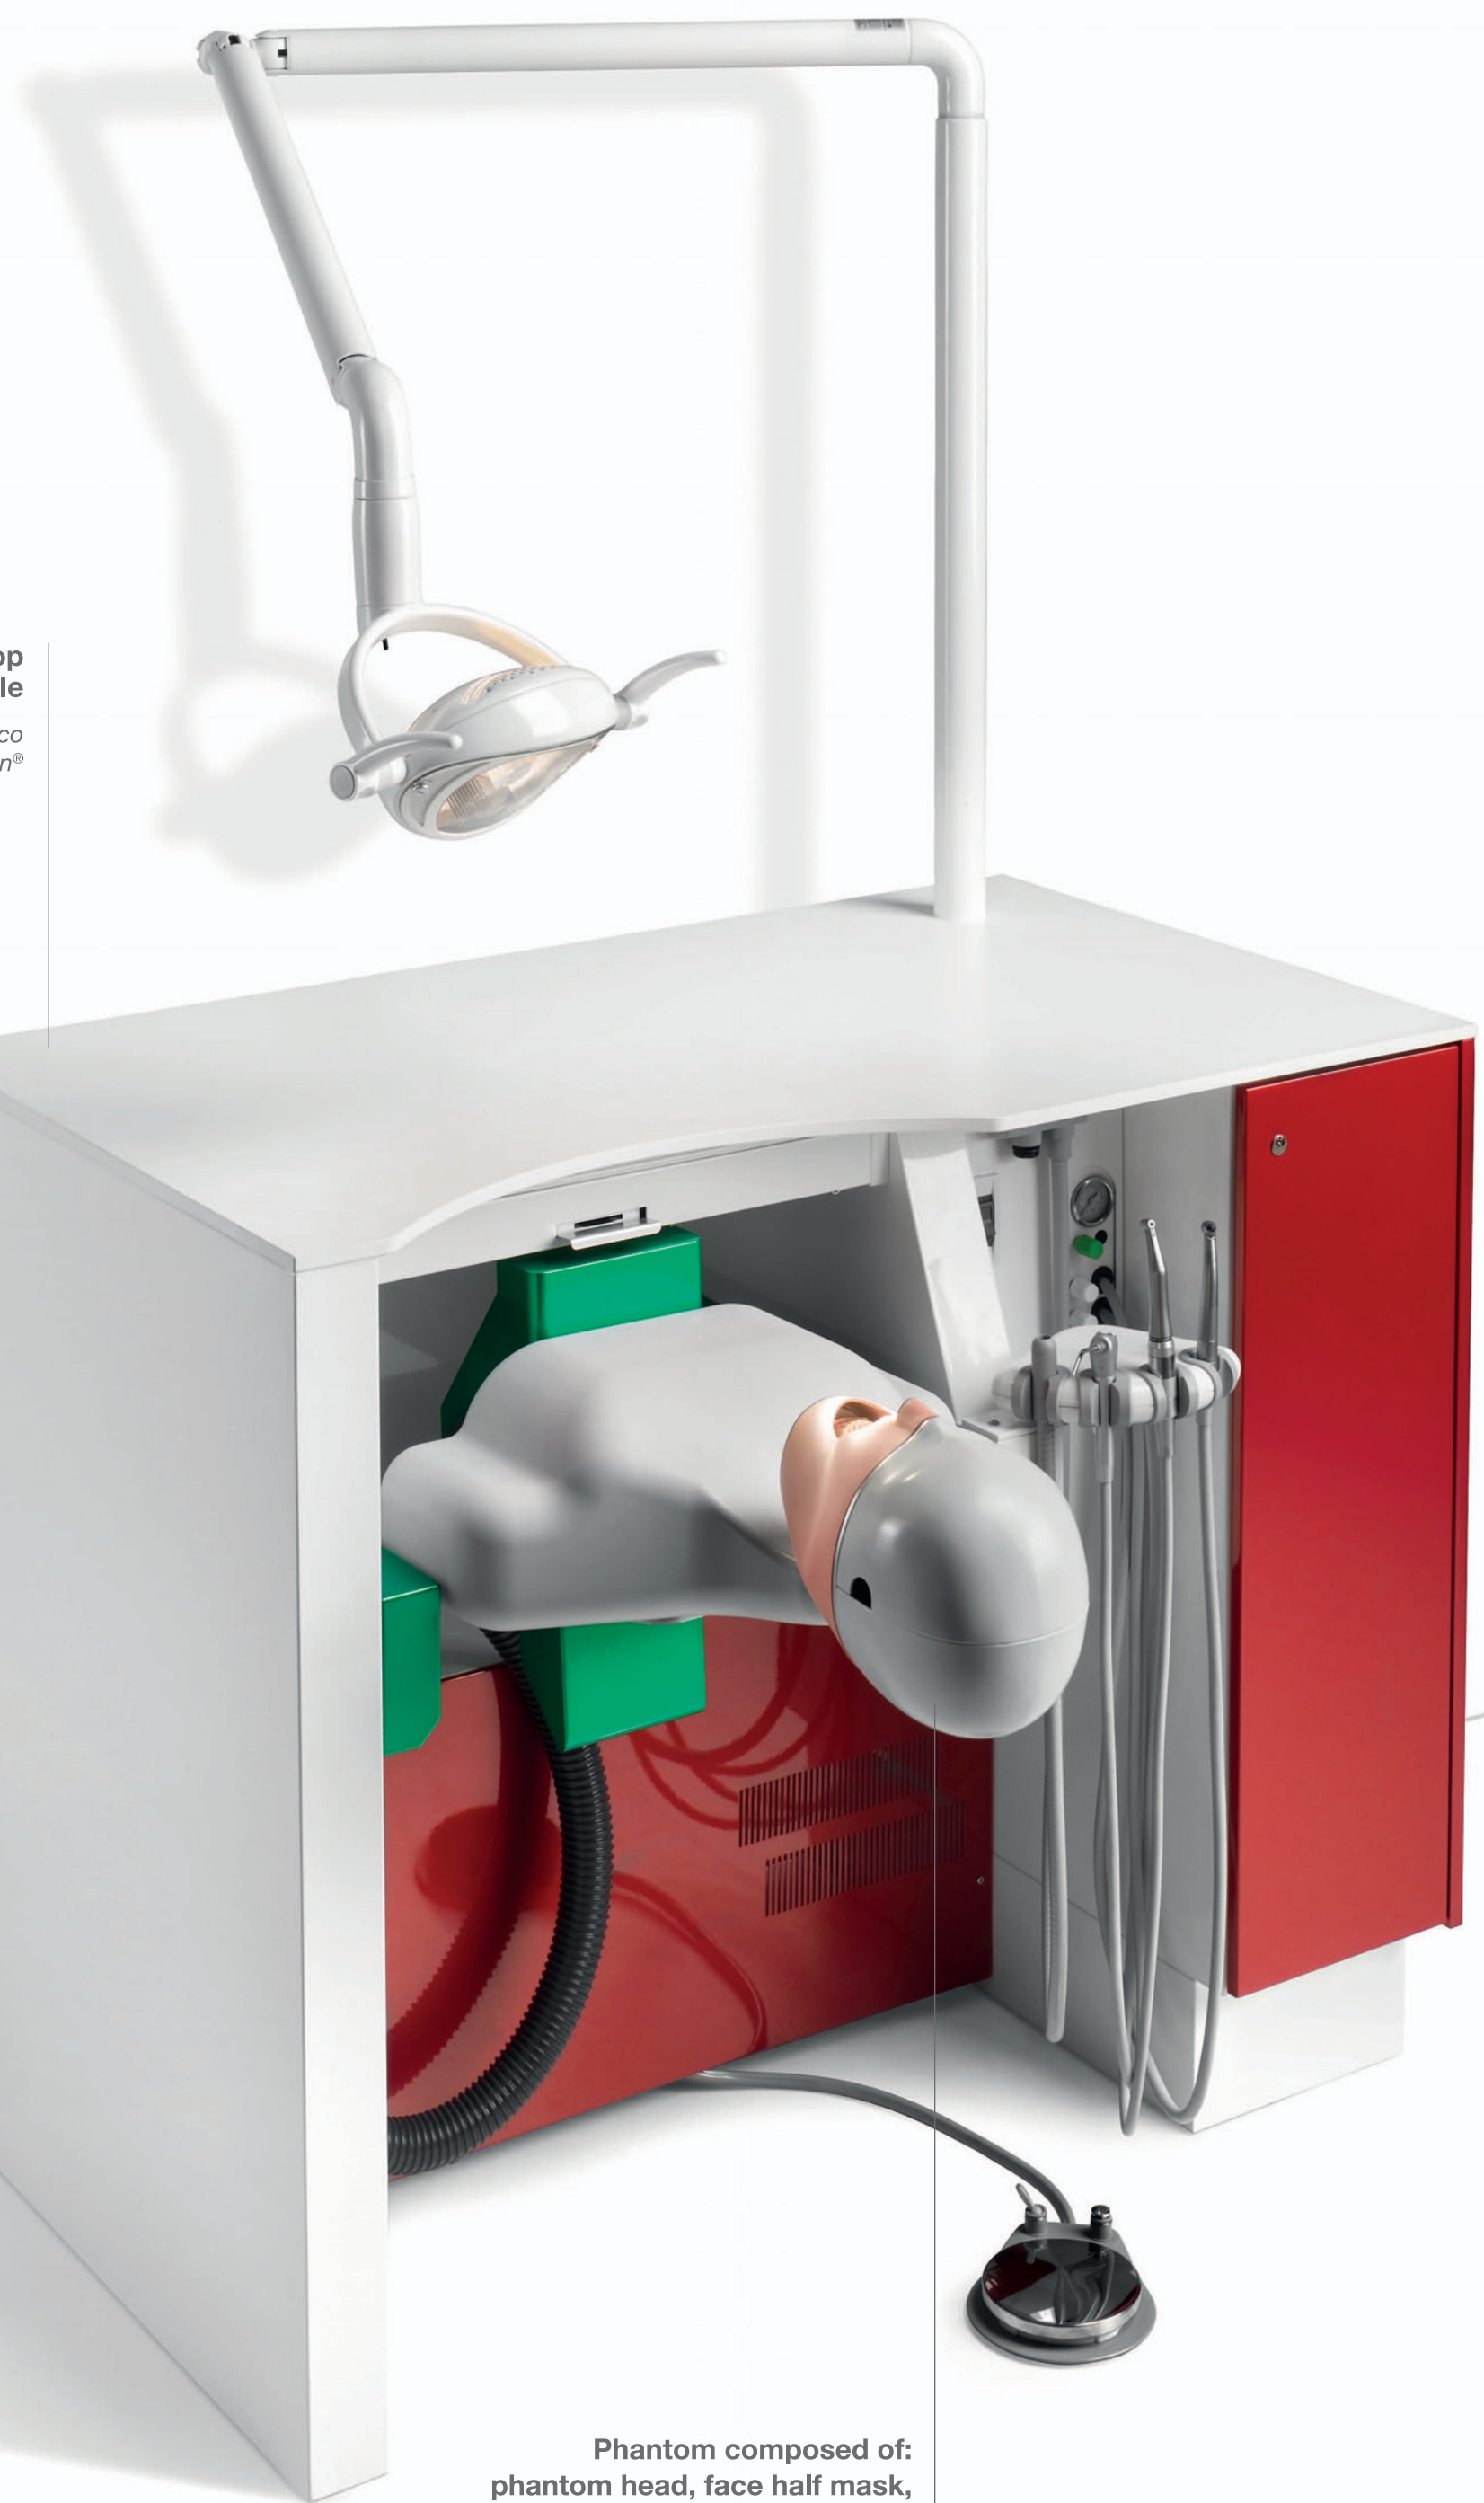

Oscar: Made to teach you work

Oscar: pensato per insegnarti a lavorare

1