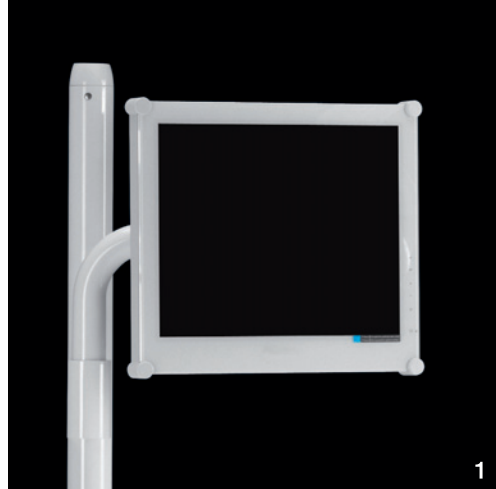

dentalart

1

2

Extractable shelf
Ripiano estraibile

- 1 Extractable insert
(useful dimension 385x285mm)
*Bacinella estraibile
(dimensioni utili 385x285mm)*
- 2 Suction peg for dry suction system
*Caviglia per sistema di aspirazione
a secco*

White LAP worktop
Laminate and Corian® also available

*Ripiano in LAP bianco
Disponibile anche in laminato e Corian®*

1

2

3

Multimedia

- 1 Monitor arm
Braccio per monitor
- 2 Lamp with high-quality light in terms of colour temperature, uniformity of illuminated field. Various models available.
Lampada ad alte prestazioni in termini di temperatura colore e uniformità del campo illuminato. Vari modelli disponibili.
- 3 LED lamp with adjustable colour temperature. Built-in fully remote controlled 30x optical camera.
Lampada a led con temperatura colore regolabile. Telecamera integrata 30x optical completamente regolabile in remoto.